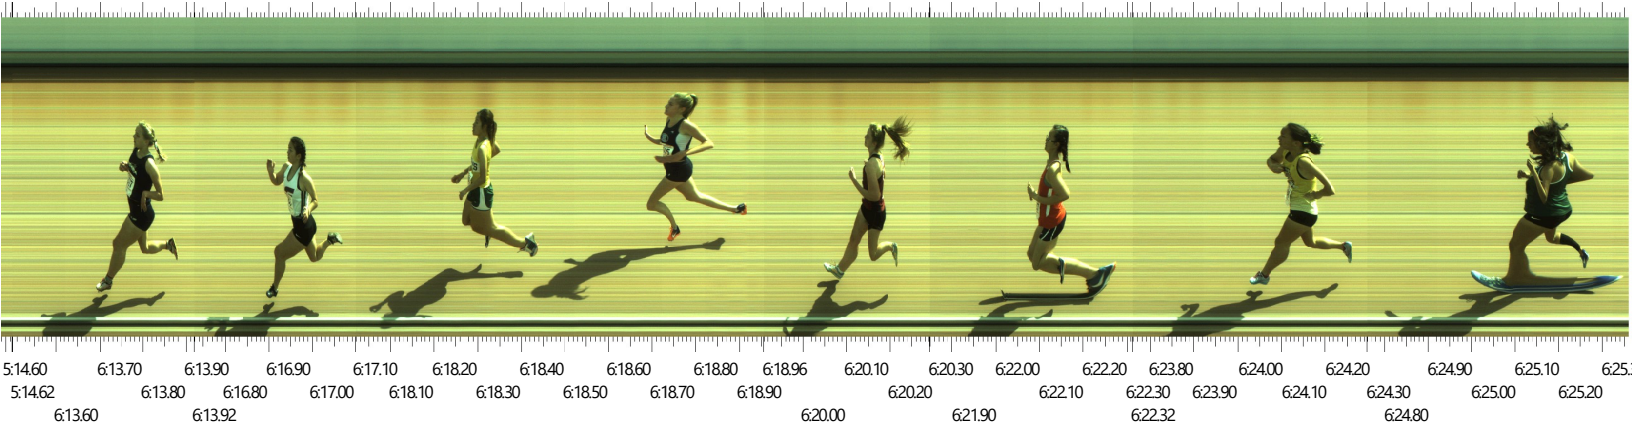

Finish - Camera 1

Start: 3/24/2018 14:56:33.61

Place	Id	Lane	First Name	Last Name	Affiliation	License	Time	Delta Time
1	02727		Kaden	Mason	Yucaipa		6:13.77	6:13.77
2	00953		Kyla	Bavaro	Glendora		6:16.93	3.16
3	02196		Alice	Chong	Temple City		6:18.29	1.36
4	02155		Jenny	Thompson	Saugus		6:18.73	0.44
5	00907		Quinn	Dinkler	Foothill Technolo		6:20.14	1.41
6	01227		Hannah	Park	Great Oak		6:22.11	1.97
7	02698		Lauren	Yoon	West Torrance		6:24.11	2.00
8	01396		Aislinn	Bautista	LB Poly		6:25.15	1.04
9	02440		LAUREN	SUZUKAWA	Valencia (Pla)		6:25.79	0.64
10	02087		Hannah	Harlan	Saugus		6:28.16	2.37
11	01938		Madison	Plachta	Redondo		6:28.99	0.83
12	00758		Saya	Linney	Crescenta Valley		6:30.12	1.13
13	02407		MARISA	OCAMPO	Valencia (Pla)		6:33.79	3.67
14	02252		Christy	Ouyang	Temple City		6:35.10	1.31
15	02373		SOFIA	GARCIA	Valencia (Pla)		6:40.95	5.85
16	00746		Kelly	Helton	Crescenta Valley		7:00.29	19.34