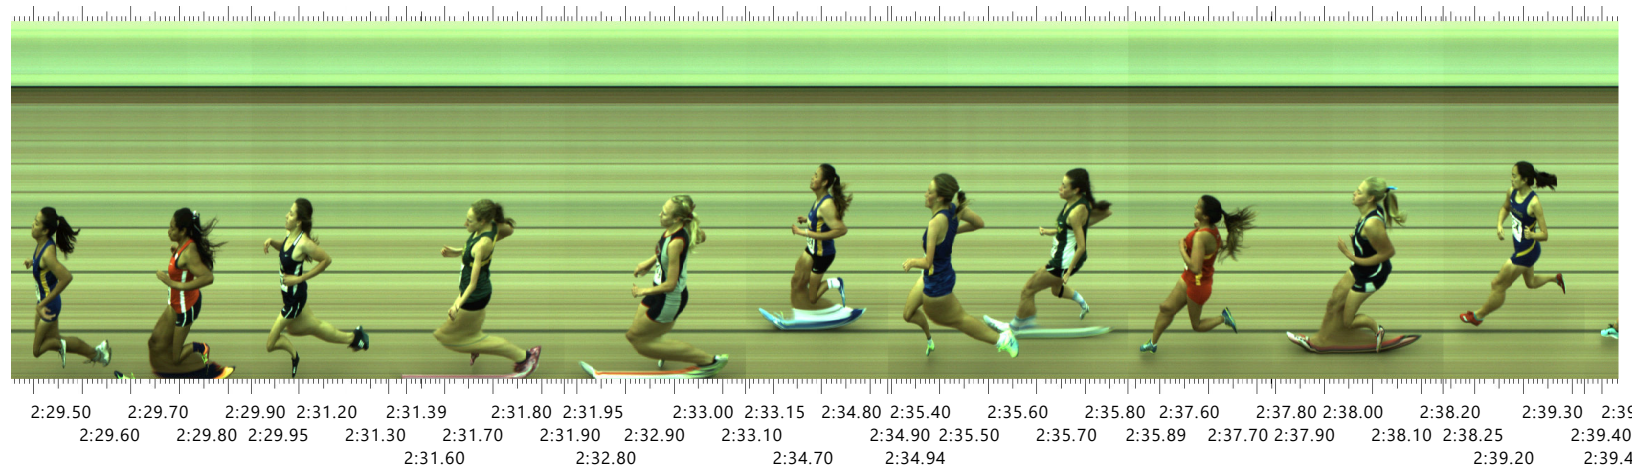

Finish - Camera 1

Start: 3/25/2017 8:40:33.42

Place	Id	Lane	First Name	Last Name	Affiliation	License	Time	Delta Time
1	02328		FAITH	NGUYEN	Valencia (Pla)		2:29.50	2:29.50
2	01038		Katya	Candray	Great Oak		2:29.78	0.28
3	02584		Juila	Williamson	Vista Murrieta		2:31.17	1.39
4	01582		Pnina	Tofler	Mira Costa		2:31.74	0.57
5	01301		Skylar	Smith	King		2:32.97	1.23
6	02324		JORDAN	MORENO	Valencia (Pla)		2:34.77	1.80
7	02295		KELSEY	GIRTY	Valencia (Pla)		2:35.47	0.70
8	01398		Laura	Yontz	L.B. Poly		2:35.74	0.27
9	01188		Natalia	Garcia	Hemet		2:37.66	1.92
10	02813		Kaden	Mason	Yucaipa		2:38.06	0.40
11	00534		Jordyn	Ohashi	Clovis		2:39.28	1.22
12	01845		MADISON	PRICE	Redondo		2:39.90	0.62
13	01029		Megan	Buckley	Great Oak		2:40.16	0.26
14	00553		Lexi	Walker	Clovis		2:40.93	0.77
15	01522		Erin	Beam	Mira Costa		2:41.73	0.80
16	00978		Alicia	Brown	Granada Hills Cha		2:42.87	1.14
17	00202		Michelle	Thong	Arroyo		2:44.56	1.69
18	00477		Daisy	Houle	Chadwick		2:55.88	11.32