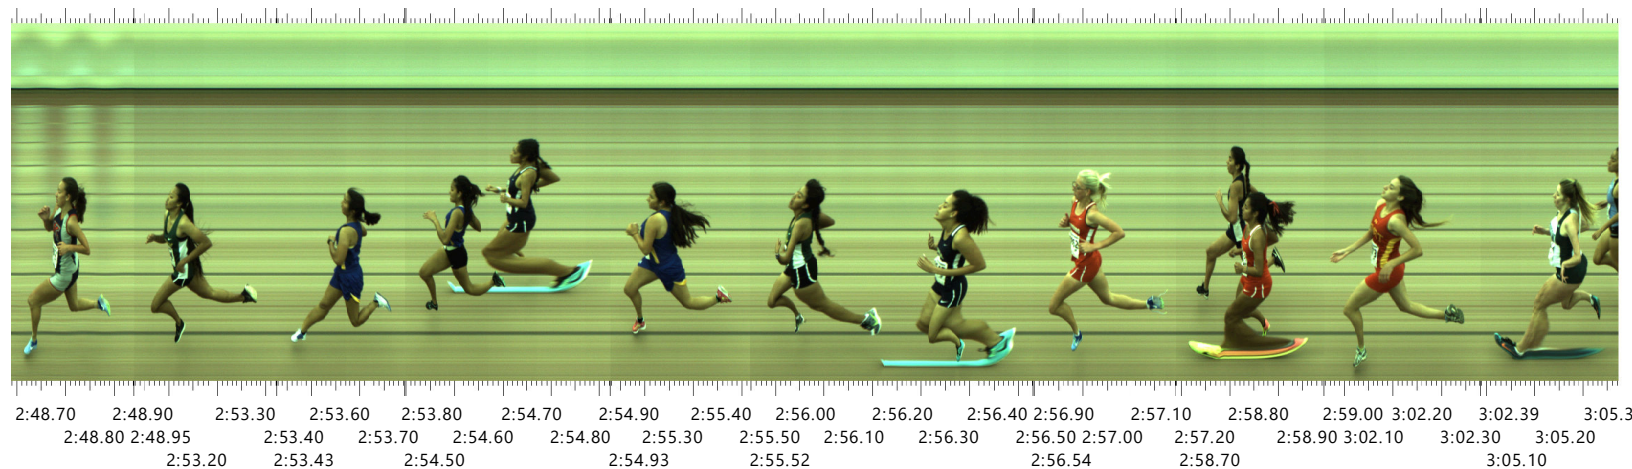

Finish - Camera 1

Start: 3/25/2017 9:04:09.41

Place	Id	Lane	First Name	Last Name	Affiliation	License	Time	Delta Time
1	01307		Snow	White	King		2:48.78	2:48.78
2	01384		Faith	Soriano	L.B. Poly		2:53.19	4.41
3	02368		LAUREN	SUZUKAWA	Valencia (Pla)		2:53.65	0.46
4	02374		ANA	VARGAS	Valencia (Pla)		2:54.59	0.94
5	02572		Jasmine	Taheri	Vista Murrieta		2:54.71	0.12
6	02293		SOFIA	GARCIA	Valencia (Pla)		2:55.30	0.59
7	01355		Jackie	Loera	L.B. Poly		2:56.03	0.73
8	02545		Destynee	Lew	Vista Murrieta		2:56.34	0.31
9	01862		KATHLEEN	STEVENS	Redondo		2:56.98	0.64
10	01852		LISA	ROMERO	Redondo		2:58.80	1.82
11	01633		Sayanne	Dalrymple	Newport Harbor		2:58.83	0.03
12	01173		Elestran	Boutwell	Hemet		3:02.16	3.33
13	00658		Riley	Burke	Edison		3:05.24	3.08
14	02487		Analisa	Ontiveros	Villa Park		3:05.35	0.11
15	01317		Charlie	Boysen	L.B. Poly		3:06.68	1.33