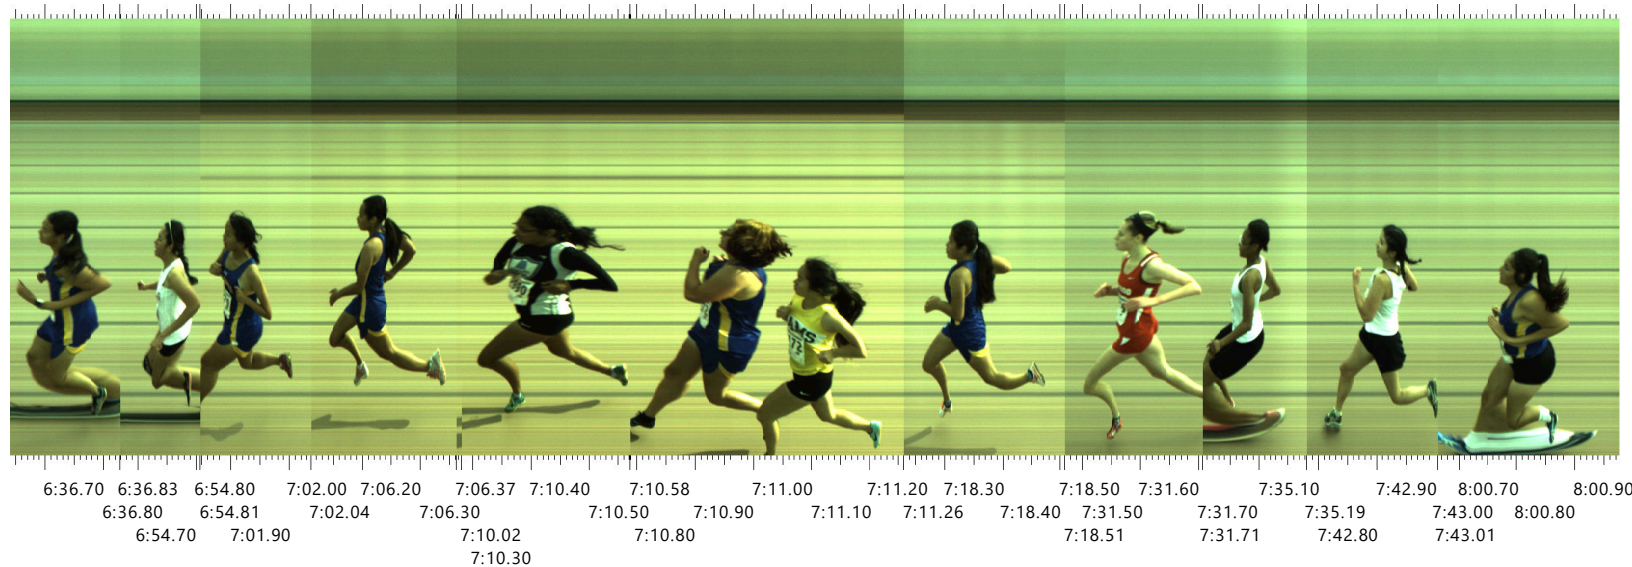

Finish - Camera 1

Start: 3/25/2017 16:23:03.35

Place	Id	Lane	First Name	Last Name	Affiliation	License	Time	Delta Time
1	02275		ANDREA	CHEN	Valencia (Pla)		6:36.70	6:36.70
2	02759		Aileen	Vargas	Whittier		6:54.74	18.04
3	02279		ANNIE	CHENG	Valencia (Pla)		7:01.89	7.15
4	02329		GRACE	NGUYEN	Valencia (Pla)		7:06.19	4.30
5	02990		Jasmine	Rodriguez	Arroyo		7:10.37	4.18
6	02272		HANNAH	CENTOFANTI	Valencia (Pla)		7:10.93	0.56
7	02172		Catherine	Zhou	Temple City		7:11.07	0.14
8	02353		SUSANA	RODRIGUEZ	Valencia (Pla)		7:18.31	7.24
9	01855		SHELBY	SAUER	Redondo		7:31.57	13.26
10	00859		Tatiana	Cole	Glendora		7:35.06	3.49
11	00882		Tiffany	Liou	Glendora		7:42.89	7.83
12	02256		ASHLEY	BARAJAS	Valencia (Pla)		8:00.78	17.89