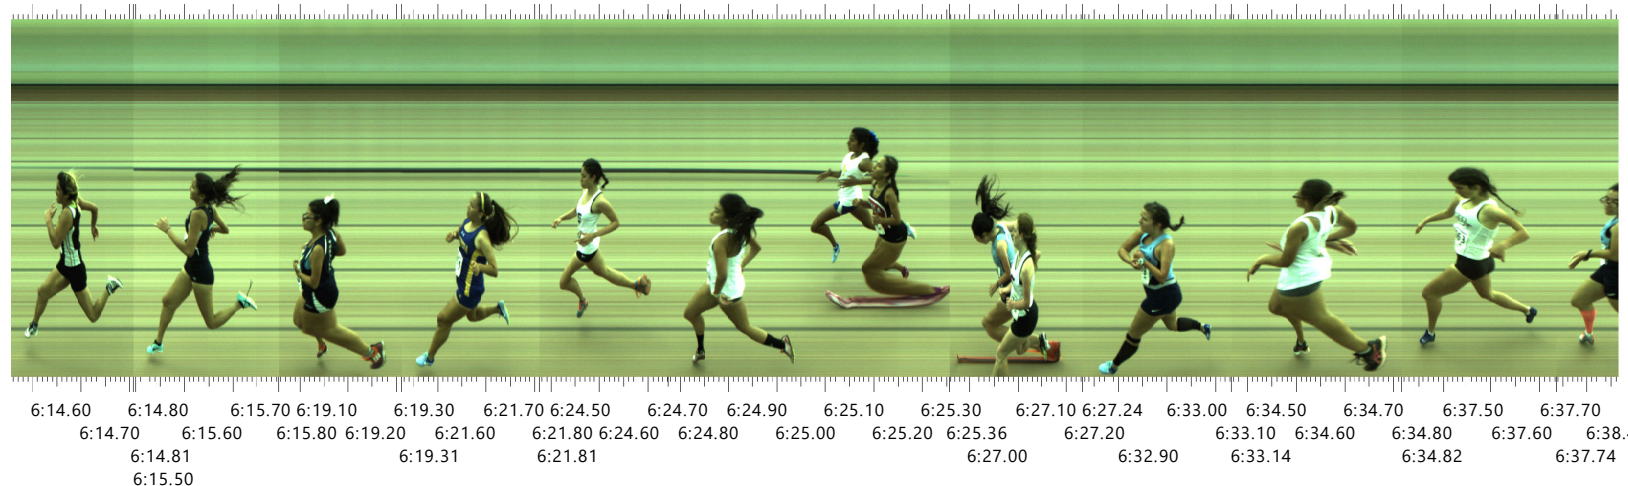

Finish - Camera 1

Start: 3/25/2017 15:44:25.86

Place	Id	Lane	First Name	Last Name	Affiliation	License	Time	Delta Time
1	00132		Teresa	Garcia	Arroyo		6:14.66	6:14.66
2	02051		Heaven	Sanchez	Saugus		6:15.61	0.95
3	02800		Gabby	Howard	Yucaipa		6:19.11	3.50
4	02314		ASHLEY	LOPEZ	Valencia (Pla)		6:21.66	2.55
5	00904		Jasmin	Scott	Glendora		6:24.56	2.90
6	00434		Vicky	Chavez	Canyon (CC)		6:24.87	0.31
7	00731		Katey	Meija	El Toro		6:25.14	0.27
8	00247		Isabella	Harrison	Ayala		6:25.21	0.07
9	00871		Cheyenne	Heath	Glendora		6:27.07	1.86
10	00609		Saya	Linney	Crescenta Valley		6:27.09	0.02
11	00599		Briana	Jiminez	Crescenta Valley		6:32.95	5.86
12	00447		Bryanna	Jackson	Canyon (CC)		6:34.58	1.63
13	02663		Melanie	Feder	West Torrance		6:37.53	2.95
14	00610		Michelle	Longlax	Crescenta Valley		6:38.44	0.91
15	00790		Jaqueline	Fregoso	Foothill Technolo		6:40.02	1.58
16	00590		Jackie	Dall	Crescenta Valley		6:44.07	4.05
17	00118		Joyce	Do	Arroyo		6:44.31	0.24
18	00614		Eva	Marta	Crescenta Valley		6:44.54	0.23
19	01725		Ava	Weimer	Palos Verdes		6:47.67	3.13