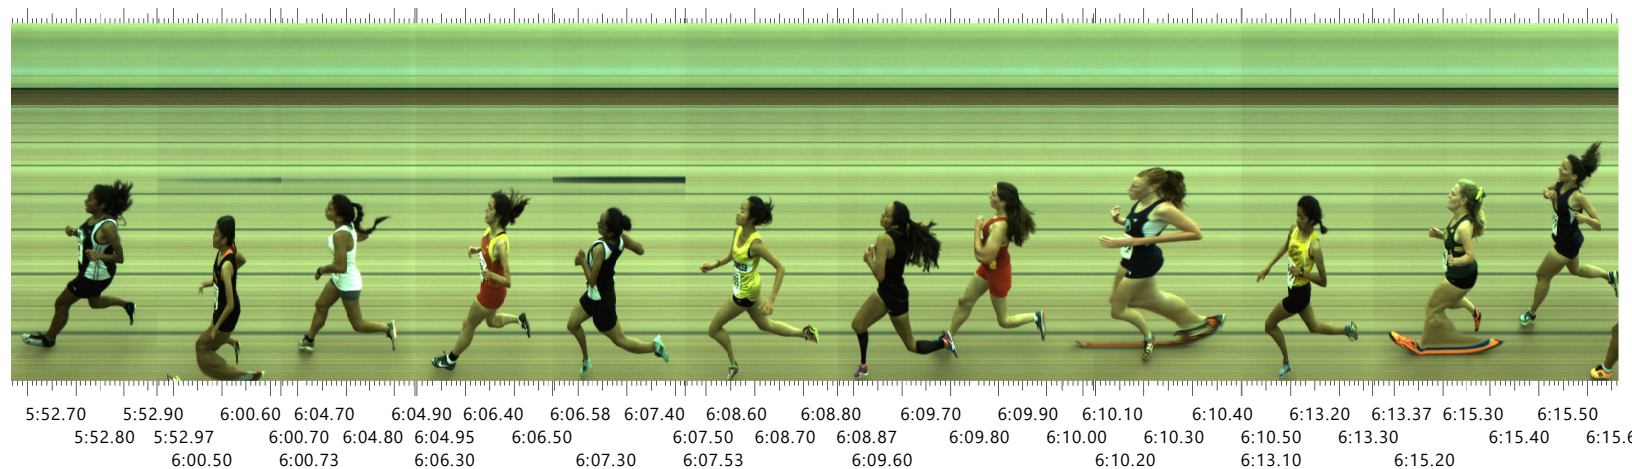

Finish - Camera 1

Start: 3/25/2017 15:08:59.35

Place	Id	Lane	First Name	Last Name	Affiliation	License	Time	Delta Time
1	00114		Mariel	Cruz	Arroyo		5:52.81	5:52.81
2	01931		Angelica	Fajardo	San Pedro		6:00.59	7.78
3	00433		Paris	Camacho	Canyon (CC)		6:04.77	4.18
4	01168		Samantha	Ascencio	Hemet		6:06.44	1.67
5	00134		Navneet	Ghotra	Arroyo		6:07.32	0.88
6	02155		Christy	Ouyang	Temple City		6:08.66	1.34
7	01940		Cynthia	Melendez	San Pedro		6:09.66	1.00
8	01218		Lily	Stiner	Hemet		6:09.88	0.22
9	01961		Jessie	Blickhan	Saugus		6:10.28	0.40
10	02853		Arlene	Castro	Yucca Valley		6:13.20	2.92
11	01540		Jordan	Fideler	Mira Costa		6:15.32	2.12
12	01455		Tali	Adri	Los Osos		6:15.54	0.22
13	00178		Jimena	Peralta	Arroyo		6:15.70	0.16
14	00798		Annika	Kinnaman	Foothill Technolo		6:16.80	1.10
15	00254		Emily	Huerta	Ayala		6:16.83	0.03
16	02254		SARAH	ANDERSON	Valencia (Pla)		6:19.89	3.06
17	00865		Brenda	Gonzalez	Glendora		6:22.40	2.51
18	00245		Zoe	Garcia	Ayala		6:30.76	8.36