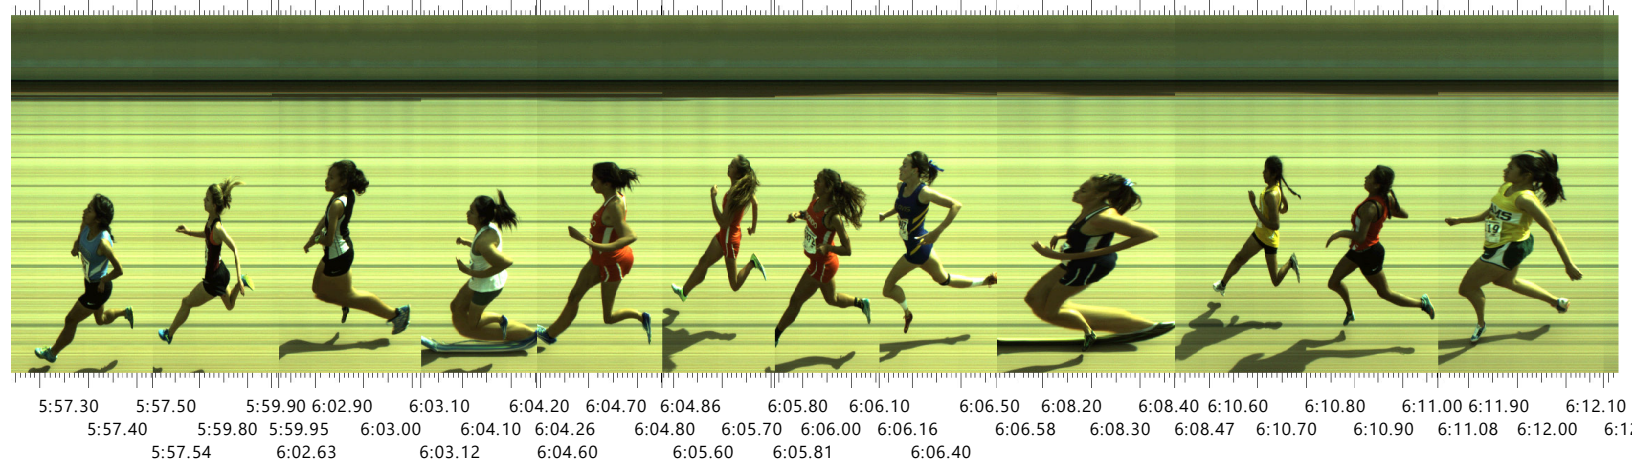

Finish - Camera 1

Start: 3/25/2017 15:02:12.21

Place	Id	Lane	First Name	Last Name	Affiliation	License	Time	Delta Time
1	00154		Anna	Lorenzo	Arroyo		5:57.39	5:57.39
2	00815		Addison	Munroe	Foothill Technolo		5:59.81	2.42
3	00204		Ashley	Trinidad	Arroyo		6:02.93	3.12
4	00435		Zinthly	Chavez	Canyon (CC)		6:04.12	1.19
5	01840		BRANDI	PERREN	Redondo		6:04.71	0.59
6	01828		KAYLA	NOVAK	Redondo		6:05.71	1.00
7	01872		PALOMA	VELOZ	Redondo		6:06.02	0.31
8	00497		Shelby	Althoff	Clovis		6:06.37	0.35
9	02037		Hayley	Pisano	Saugus		6:08.26	1.89
10	02858		Rachelle	Henriquez	Yucca Valley		6:10.71	2.45
11	00322		amy	comacho	Big Bear		6:10.91	0.20
12	02119		Alice	Chong	Temple City		6:11.97	1.06
13	02860		Liana	Jimenez	Yucca Valley		6:13.62	1.65
14	00506		Walker	Douglas	Clovis		6:13.86	0.24
15	01445		Denise	Rogriguez	Los Altos		6:13.94	0.08
16	00955		Maribel	Martinez	Golden Valley		6:16.34	2.40
17	02439		Jenna	Peterson	Ventura		6:23.64	7.30
18	02402		Alyssa	Fava	Ventura		6:28.91	5.27
19	02749		Raquel	Ramirez	Whittier		7:11.5*	42.59

*Manually entered time