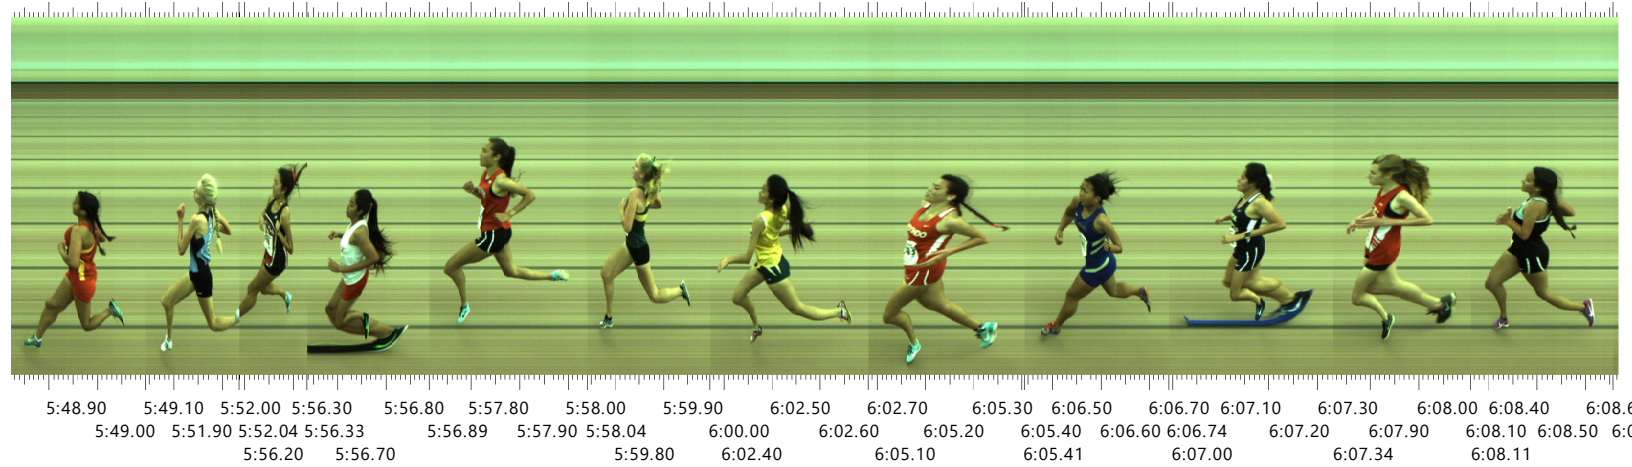

Finish - Camera 1

Start: 3/25/2017 14:55:06.35

Place	Id	Lane	First Name	Last Name	Affiliation	License	Time	Delta Time
1	01187		Natalia	Garcia	Hemet		5:48.94	5:48.94
2	02488		Lexy	Osterkamp	Villa Park		5:51.94	3.00
3	00268		Megan	Oh	Ayala		5:56.25	4.31
4	01209		Jade	Morillo	Hemet		5:56.71	0.46
5	01712		Jade	Readyhoff	Palos Verdes		5:57.82	1.11
6	01584		Maci	Vosberg	Mira Costa		5:59.82	2.00
7	02145		Cathy	Lu	Temple City		6:02.47	2.65
8	01793		BEVERLY	HASTINGS	Redondo		6:05.18	2.71
9	00511		Allee	Her	Clovis		6:06.56	1.38
10	02502		Jackie	Aguilar	Vista Murrieta		6:07.13	0.57
11	00321		angela	clearwater	Big Bear		6:07.92	0.79
12	00948		Jiselle	Lomeli	Golden Valley		6:08.46	0.54
13	01415		Allison	Rael	La Habra		6:09.12	0.66
14	01585		Yua	Watanabe	Mira Costa		6:10.46	1.34
15	01811		RILEY	LEDERMANN	Redondo		6:12.32	1.86
16	01789		CAMILLE	GOEMINNE	Redondo		6:13.03	0.71
17	00585		Jaqueline	Bau	Crescenta Valley		6:13.08	0.05
18	01116		Sophia	Noble	Great Oak		6:22.02	8.94