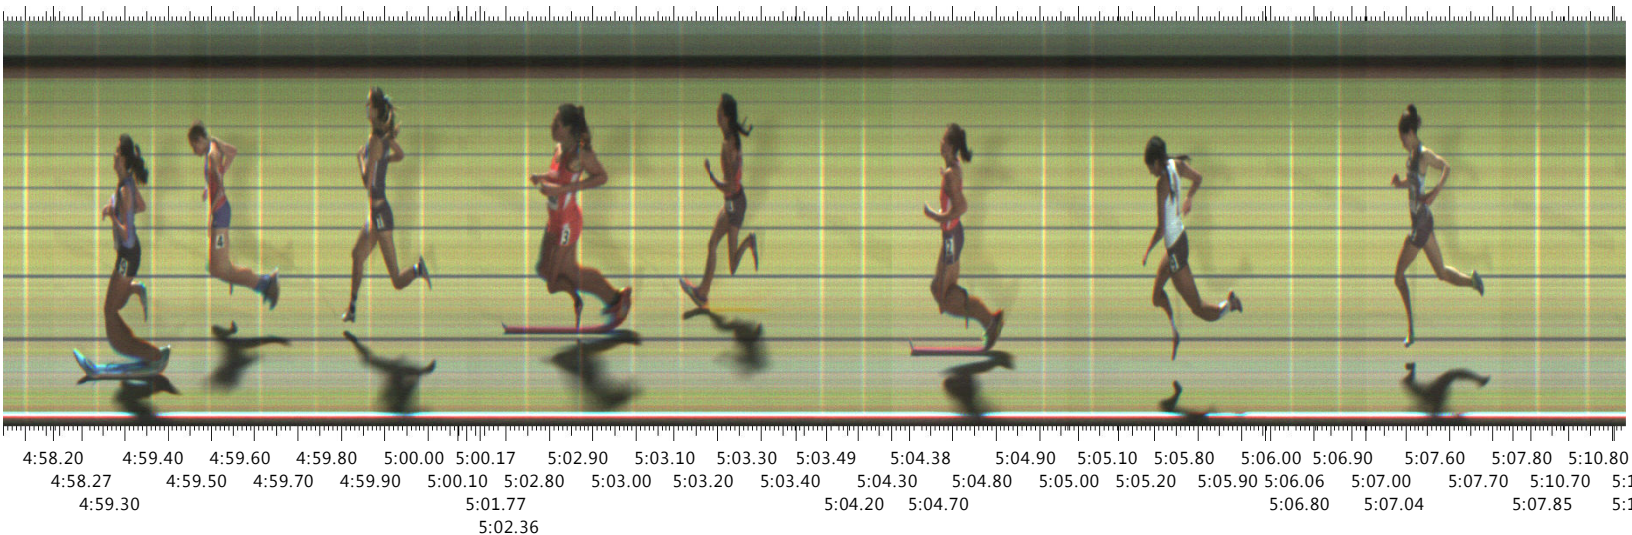

Finish - Camera 1

Start: 3/26/2016 19:55:15.54

Place	Id	Lane	First Name	Last Name	Affiliation	License	Time	Delta Time
1	02767		Chloe	Arriaga	Walnut		4:59.38	4:59.38
2	00547		Meagen	Lowe	Buchanan		4:59.59	0.21
3	02165		Ashley	Heys	Saugus		4:59.96	0.37
4	01962		Taylor	Beaudoin	Redondo Union		5:02.91	2.95
5	00359		Mikaela	Ramirez	Ayala		5:03.31	0.40
6	01945		Samantha	Aguilar	Redlands East Val		5:04.78	1.47
7	01221		Sandra	Pflughoft	Great Oak		5:05.81	1.03
8	01331		Lindsay	Allen	Homestead		5:07.61	1.80
9	02830		Brenda	Dorantes	Whittier		5:11.34	3.73
10	01801		Kelly	Bishop	Monta Vista (CCS		5:12.14	0.80
11	00313		Ashlyn	Barajas	Ayala		5:14.15	2.01
12	01494		Lauren	Fillipow	LB Poly		5:15.61	1.46
13	01960		Nicole	Beaudoin	Redondo Union		5:18.75	3.14
14	02339		MaKenna	Duda	Trabuco Hills		5:22.91	4.16
15	00536		Sophy	Tsabadze	Brea Olinda		5:27.37	4.46