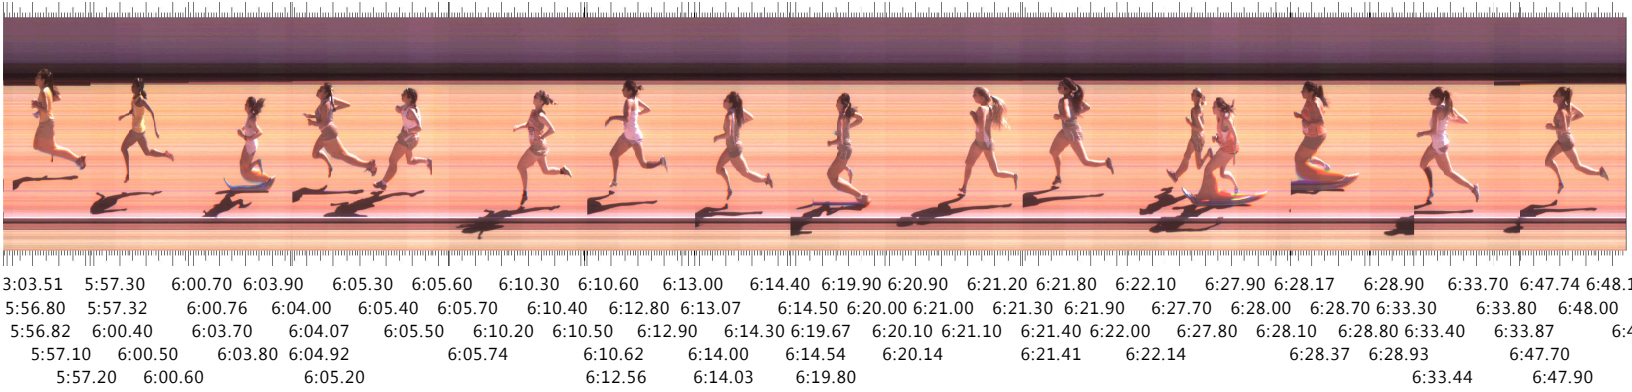

adidas Meet of Champions - Girls Varsity 1600m Run Heat 22 (8-1-22)

Finish - Common

Start: 3/28/2015 14:57:03.99

Place	Id	First Name	Last Name	Affiliation	Time	Delta Time
1	02808	Shirley	Li	Temple City	5:57.11	5:57.11
2	03368	Annie	Nelson	Yucca Valley	6:00.54	3.43
3	01653	Julia	Gionet	El Toro	6:03.90	3.36
4	02962	IVETH	TEJEDA	Valencia (PLA)	6:05.24	1.34
5	03025	Angela	Martinez	Ventura	6:05.55	0.31
6	01737	Estelle	Santini	Foothill Technology	6:10.40	4.85
7	01638	Isabel	Camarillo	El Toro	6:12.85	2.45
8	02470	Jasmyn	Harlan	Palos Verdes	6:14.30	1.45
9	02696	Jenay	Jauregui	Saugus	6:19.98	5.68
10	02294	Izze	Victor	Long Beach Poly	6:21.22	1.24
11	02725	Carisse	Panganiban	Saugus	6:21.83	0.61
12	03108	Amber	Sprees	Villa Park	6:27.81	5.98
13	01253	ashley	cloutier	Big Bear	6:27.95	0.14
14	03282	Andrea	Moreno	Whittier	6:28.64	0.69
15	01692	Shelby	Spear	El Toro	6:33.61	4.97
16	02706	Lyndsey	McRory	Saugus	6:47.99	14.38