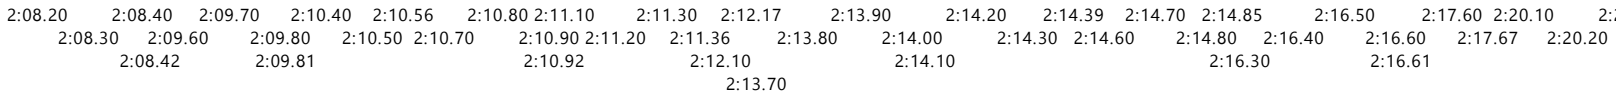

Finish - Common

Start: 3/28/2015 7:52:25.39

Place	Id	First Name	Last Name	Affiliation	Time	Delta Time
1	03392	Brian	Adler	Redondo	2:08.29	2:08.29
2	02375	Justin	Lin	Monta Vista	2:09.64	1.35
3	03284	Raymond	Oliver	Whittier	2:10.43	0.79
4	03263	Derrek	Esquivel	Whittier	2:10.72	0.29
5	01201	Chris	Ly	Ayala	2:11.21	0.49
6	02042	Justin	Velarde	Great Oak	2:13.83	2.62
7	01218	Evan	Rice	Ayala	2:14.16	0.33
8	01163	Trevor	Bilby	Ayala	2:14.61	0.45
9	03257	Dylan	Dailey	Whittier	2:16.37	1.76
10	03275	David	Martinez	Whittier	2:20.13	3.76