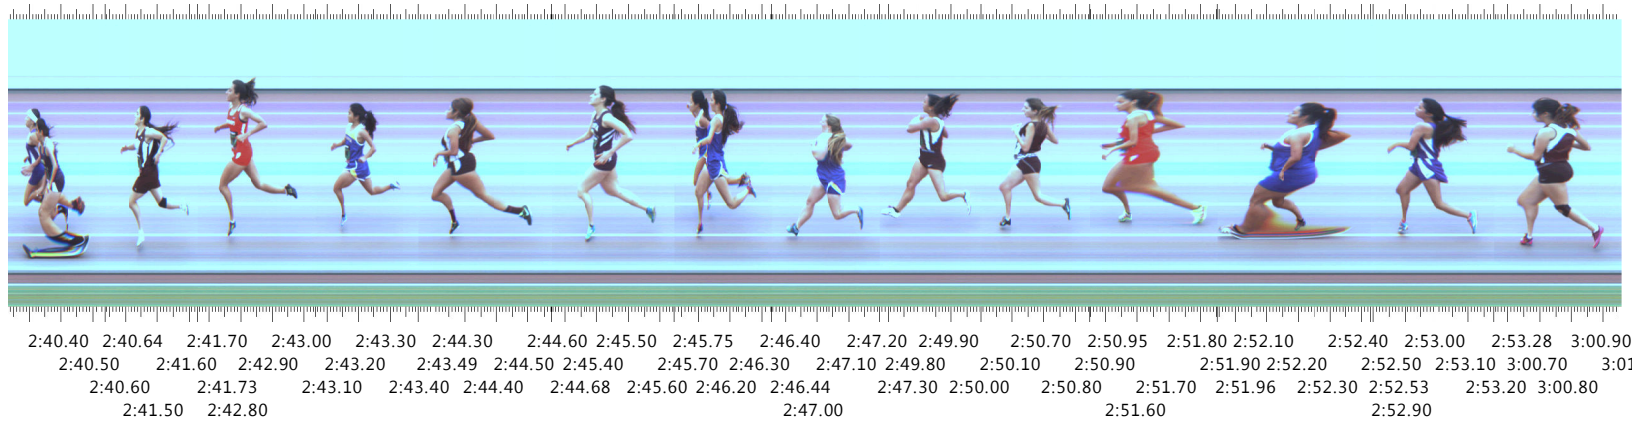

Finish - Common

Start: 3/22/2014 8:37:08.02

Place	Id	First Name	Last Name	Affiliation	Time	Delta Time
1	03242	SHAINA	NGUYEN	Valencia	2:40.39	2:40.39
2	03544	Kiana	Reedy	Vista Murrieta	2:40.43	0.04
3	01007	Raquel	Arredondo	Arroyo	2:41.55	1.12
4	02728	Jamie	Leonard	Redondo Union	2:42.87	1.32
5	03196	HANA	GOTO	Valencia	2:43.27	0.40
6	01115	Destiny	Reyes	Arroyo	2:44.34	1.07
7	03548	Cierra	Ritchie	Vista Murrieta	2:45.50	1.16
8	03239	HOPE	NGUYEN	Valencia	2:46.19	0.69
9	03171	RACHEL	CHANG	Valencia	2:46.24	0.05
10	03270	JANETTE	STANFORD	Valencia	2:47.10	0.86
11	01008	Dianne	Bang	Arroyo	2:49.90	2.80
12	03478	Britney	Tanner	Villa Park	2:50.73	0.83
13	02769	Erika	Veloz	Redondo Union	2:51.65	0.92
14	03186	LINDA	FEREGIRNO	Valencia	2:52.22	0.57
15	03235	FAITH	NGUYEN	Valencia	2:53.03	0.81
16	01146	Samantha	Villa	Arroyo	3:00.79	7.76