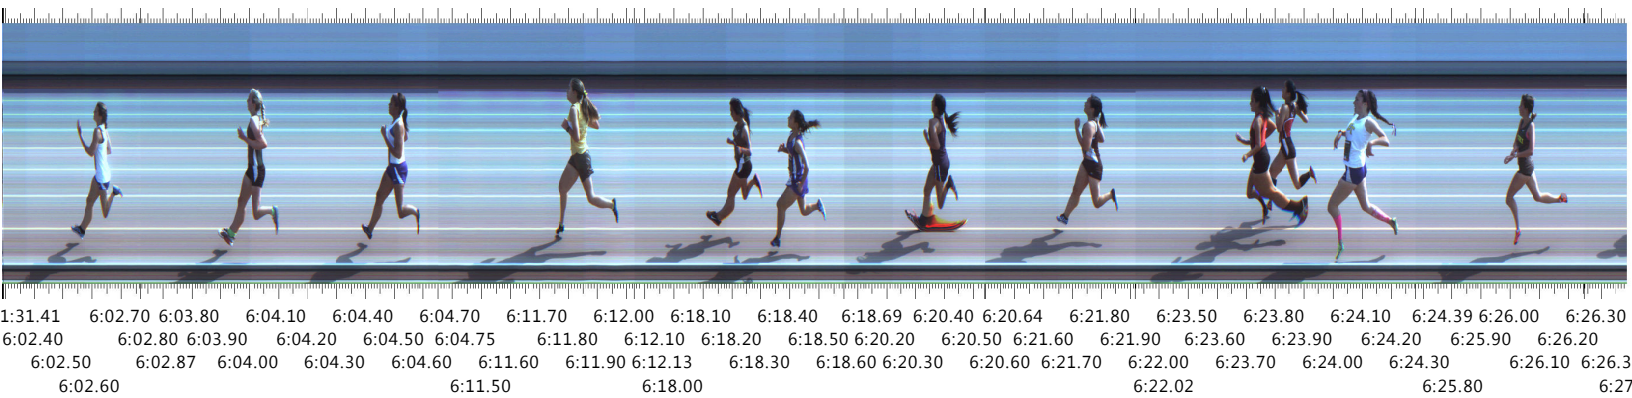

## Finish - Common

Start: 3/22/2014 15:27:55.07

Place	Id	First Name	Last Name	Affiliation	Time	Delta Time
1	01722	Allie	Palmer	El Toro	6:02.71	6:02.71
2	02298	Hannah	Deighton	Long Beach Poly	6:04.09	1.38
3	01738	Aubrey	Sohrt	El Toro	6:04.57	0.48
4	03045	Elaine	Wittry	Temple City	6:11.90	7.33
5	02361	Nataley	Morua	Long Beach Poly	6:18.31	6.41
6	03169	MARIA	CAICEDO	Valencia	6:18.49	0.18
7	03093	Raquelle	Hafen	Trabuco Hills	6:20.45	1.96
8	01071	Elaine	Huynh	Arroyo	6:21.83	1.38
9	03594	Jennifer	Carabes	Whittier	6:23.82	1.99
10	01224	Arianna	McDonald	Ayala	6:23.92	0.10
11	01739	Shelby	Spear	El Toro	6:24.15	0.23
12	02510	Elle	Lee-Morrow	Mira Costa	6:26.12	1.97
13	02389	Veronica	Santana	Long Beach Poly	6:28.19	2.07
14	01359	Delaney	Stewart	Brea Olinda	6:28.59	0.40
15	02827	Megan	Hilton	Santiago	6:37.03	8.44
16	01530	Nancy	Cruz	Corona	6:51.20	14.17
17	01564	Veronica	Putnam	Corona	7:03.33	12.13
18	01813	Bayli	Morrow	Glendora	7:45.87	42.54